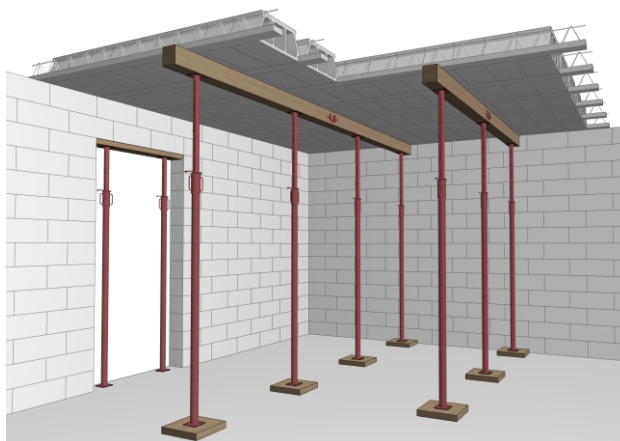

EKO

stavební stojka pozink
délka 200 - 360 cm
nosnost 10 kN

1 - 14 dnů **15 a více dnů**
7,- Kč/den **5,- Kč/den**

EKO

stavební stojka barva
délka 200 - 360 cm
nosnost 10 kN

1 - 14 dnů **15 a více dnů**
7,- Kč/den **5,- Kč/den**

EKO

dřevěný trám 10x12 cm, délka 400 cm

1 - 14 dnů **15 a více dnů**
6,- Kč/den **4,- Kč/den**

EKO

dřevěný trám 10x12 cm, délka 340 cm

1 - 14 dnů **15 a více dnů**
5,- Kč/den **3,50 Kč/den**

EKO

dřevěný trám 10x12 cm, délka 300 cm

1 - 14 dnů **15 a více dnů**
4,50 Kč/den **3,- Kč/den**

EKO

dřevěný trám 10x12 cm, délka 210 cm

1 - 14 dnů **15 a více dnů**
3,- Kč/den **2,- Kč/den**

EKO

dřevěný trám 10x12 cm, délka 150 cm

1 - 14 dnů **15 a více dnů**
2,50 Kč/den **1,50 Kč/den**

DOPRAVA

- do 40 km tam i zpět - paušál 500,- Kč
- nad 40 km tam i zpět - 12,- Kč/km
- při větším nákladu individuální kalkulace